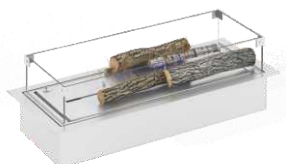

Fire place

Materials	Weight, kg	Price excl. taxes*
metal + glass		978 $